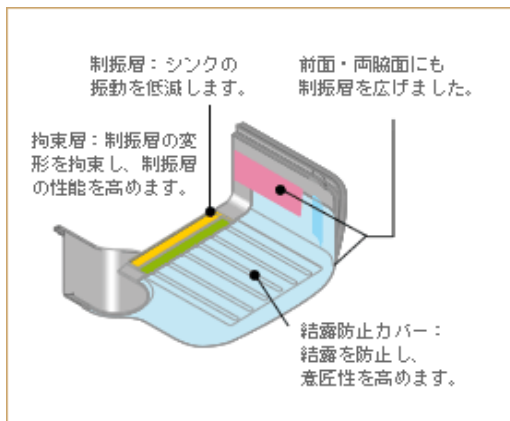

くつろぎ Style

わいわい Style

キッチン収納

作業効率を高める、使える収納

収納スペースの無駄や作業動線の無理が軽減され快適なキッチン

ステンレスワークトップ (I型・L型)

プロアコンナカバシシステムキッチン
グリーンレディ

MY OPEN KITCHIN

シンク

Silent サイレント

シンク裏の 前面や底面だけでなく側面にまで広がった制振構造。水はね音などが抑えられますので会話を妨げられることはありません

IHクッキングヒーター

IHクッキングヒーター（両面焼き自動ロースター） 3G-EBAS

1.20kW(ラジエント)
 2.50kW(IH)
 2.50kW(IH)

… セット機能 …	
揚げ物温度制御機能	ワイドグリル
水無し両面自動焼きグリル	ダブルリング加熱
独立式デジタルタイマー	切り忘れ防止機能
チャイルドロック	温度上昇防止機能
網無し自動停止機能	空焼き自動停止機能